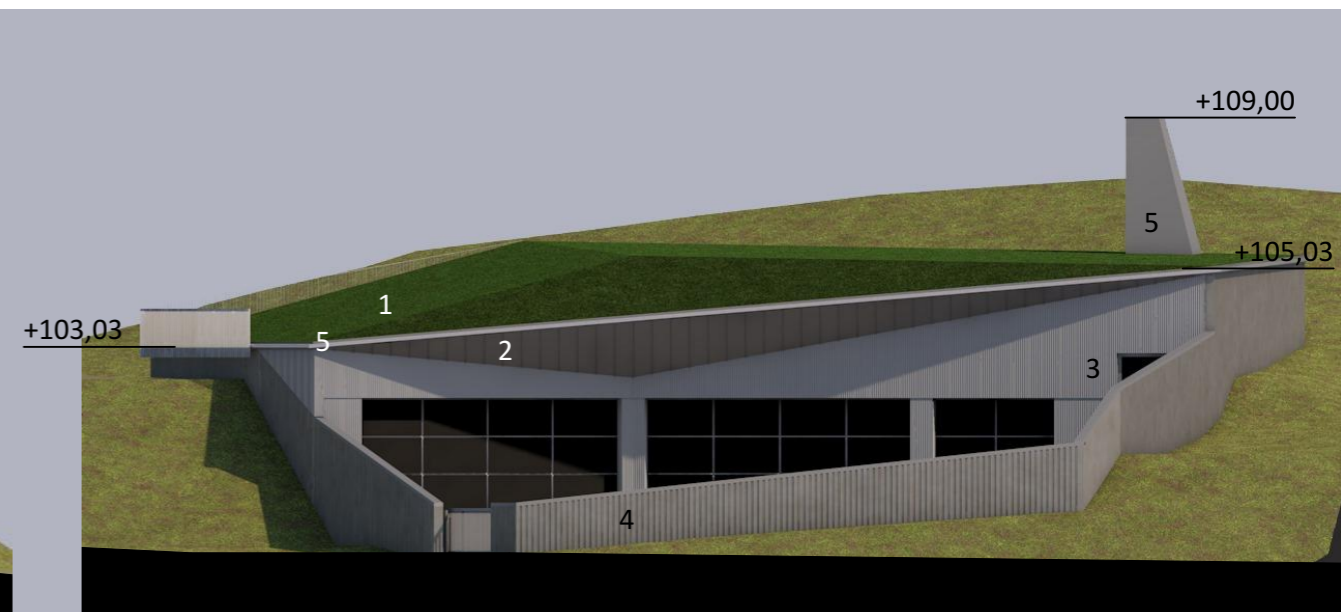

RANTA-TAMPELLAN KOONTA-ASEMA

JULKISIVU POHJOISEEN 1:200

JULKISIVU LÄNTEEN 1:200

JULKISIVU ETELÄÄN 1:200

JULKISIVU ITÄÄN 1:200

PÄÄJULKISIVUMATERIAALIT

1. VIHHERKATTO
2. METALLILAMELLI, HOPEANHARMAA
3. METALLIPOIMULEVY, HOPEANHARMAA
4. URITETTU JA LASUURIMAALATTU BETONI, VAALEAN RUSKEA
5. PELLITYKSET JA VESIKATTOVARUSTEET TERÄSOHUTLEVY, HOPEANHARMAA

766 Ranta-Tampellan koonta-asema

JULKISIVUT
02.07.2020

VIHANTO&CO
ARKKITEHTUURITOIMISTO
SATAKUNNANKATU 33, 33210 TAMPERE PUH 010 281 7800