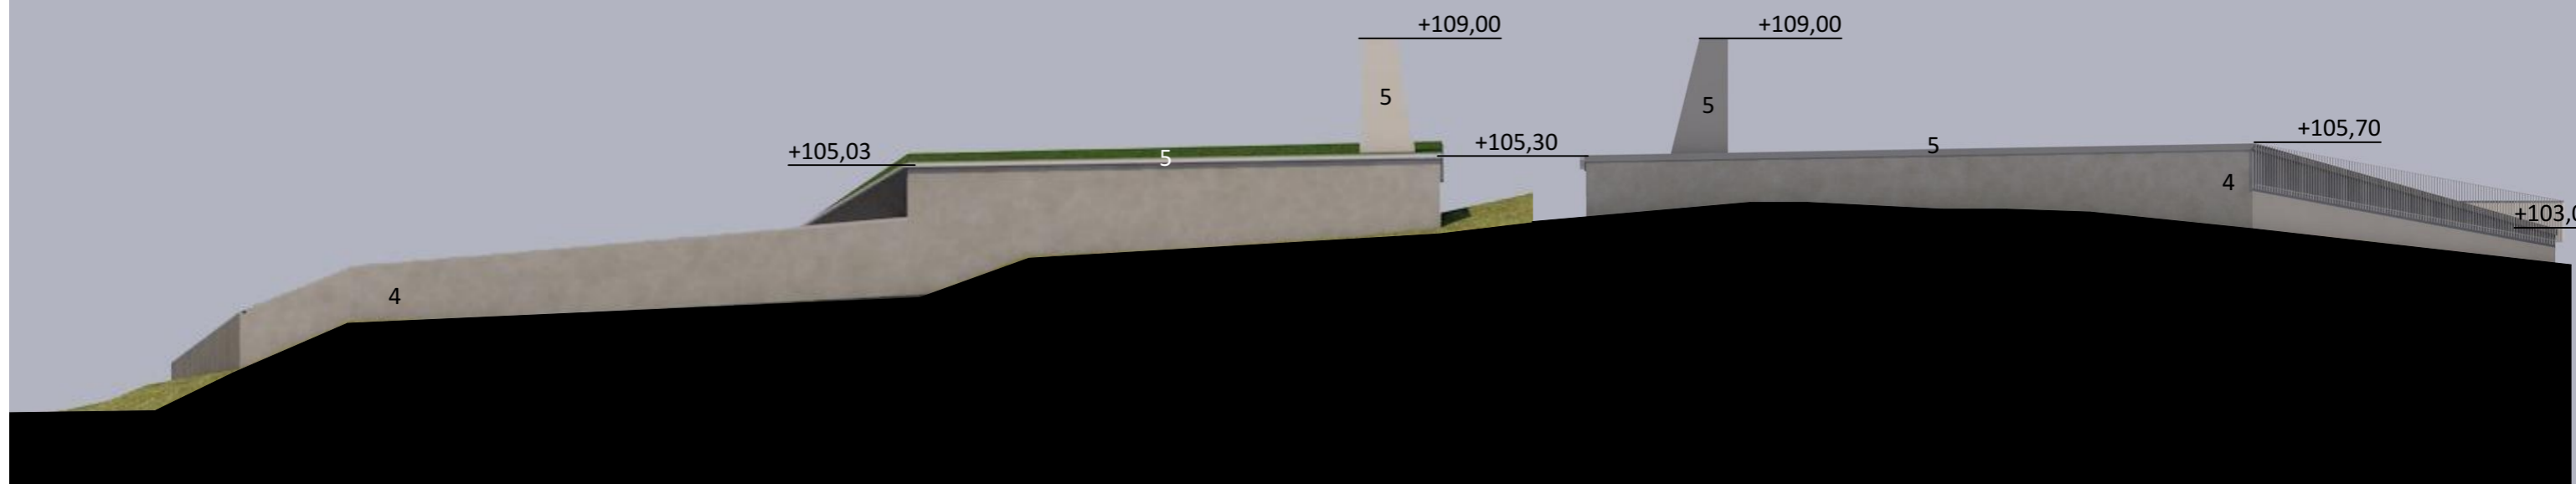

RANTA-TAMPELLAN KOONTA-ASEMA

JULKISIVU POHJOISEEN 1:200

JULKISIVU LÄNTEEN 1:200

JULKISIVU ETELÄÄN 1:200

JULKISIVU ITÄÄN 1:200

PÄÄJULKISIVUMATERIAALIT

1. VIHHERKATTO
2. METALLILAMELLI, HOPEANHARMAA
3. METALLIPOIMULEVY, HOPEANHARMAA
4. URITETTU JA LASUURIMAALATTU BETONI, VAALEAN RUSKEA
5. PELLITYKSET JA VESIKATTOVARUSTEET TERÄSOHUTLEVY, HOPEANHARMAA

766 Ranta-Tampellan koonta-asema

JULKISIVUT
02.07.2020

VIHANTO&CO
ARKKITEHTUURITOIMISTO
SATAKUNNANKATU 33, 33210 TAMPERE PUH 010 281 7800